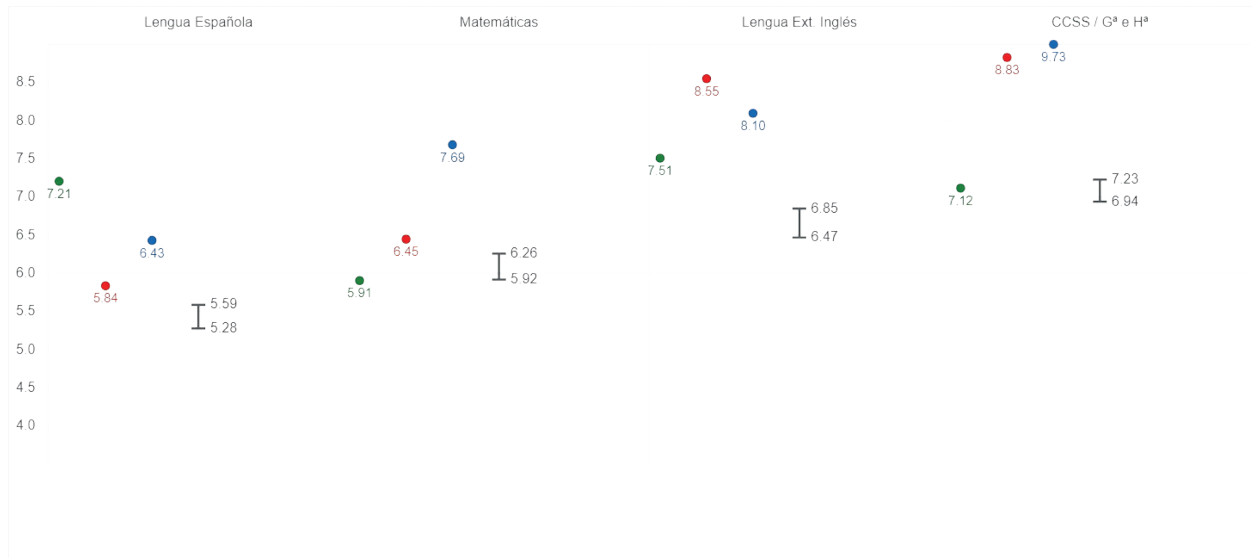

PRUEBAS DIAGNÓSTICAS DE LA COMUNIDAD DE MADRID

4º ESO

ESTADÍSTICAS DEL CENTRO

CPR INF-PRI-SEC «Santa María de la Providencia» [28000327]
Alcalá de Henares (Madrid-Este)
4º ESO

	Lengua y Literatura	Matemáticas	Lengua Extranjera: Inglés	Geografía e Historia
INTERVALOS GRUPOS MUESTRALES COMUNIDAD DE MADRID	5,59 - 5,28	6,26 - 5,92	6,85 - 6,47	7,23 - 6,94
PROMEDIOS DEL CENTRO (2023-2024)	7,21	5,91	7,51	7,12
PROMEDIOS DEL CENTRO (2024-2025)	5,84	6,45	8,55	8,83
PROMEDIOS DEL CENTRO (2025-2026)	6,43	7,69	8,10	9,73

GRÁFICA DE PROMEDIOS

Detalle de intervalos de confianza, puntos y ejes del curso seleccionado

PRUEBAS DIAGNÓSTICAS DE LA COMUNIDAD DE MADRID

2º ESO

ESTADÍSTICAS DEL CENTRO

CPR INF-PRI-SEC «Santa María de la Providencia» [28000327]
Alcalá de Henares (Madrid-Este)
2º ESO

	Lengua y Literatura	Matemáticas	Lengua Extranjera: Inglés	Geografía e Historia
INTERVALOS GRUPOS MUESTRALES COMUNIDAD DE MADRID	6,86 - 6,54	6,63 - 6,25	5,34 - 4,94	7,72 - 7,40
PROMEDIOS DEL CENTRO (2023-2024)	6,68	5,88	7,14	7,49
PROMEDIOS DEL CENTRO (2024-2025)	6,82	7,47	6,81	8,03
PROMEDIOS DEL CENTRO (2025-2026)	7,35	8,56	6,96	9,91