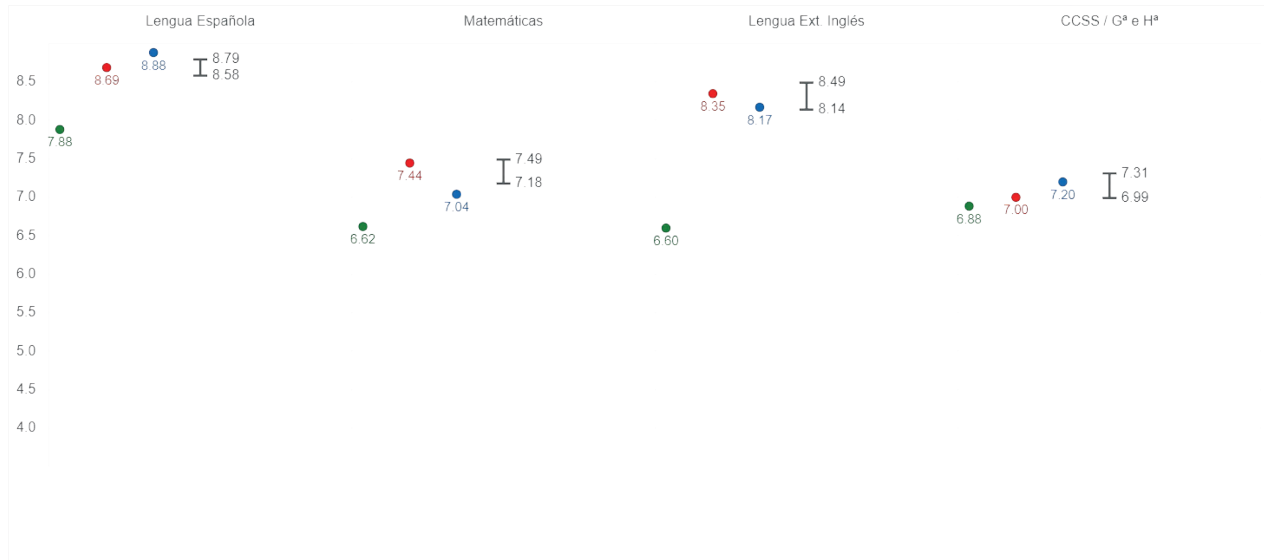

PRUEBAS DIAGNÓSTICAS DE LA COMUNIDAD DE MADRID

6º EP

ESTADÍSTICAS DEL CENTRO

CPR INF-PRI-SEC «Santa María de la Providencia» [28000327]
Alcalá de Henares (Madrid-Este)
6º EP

	Lengua y Literatura	Matemáticas	Lengua Extranjera: Inglés	Ciencias Sociales
INTERVALOS GRUPOS MUESTRALES COMUNIDAD DE MADRID	8,79 - 8,58	7,49 - 7,18	8,49 - 8,14	7,31 - 6,99
PROMEDIOS DEL CENTRO (2023-2024)	7,88	6,62	6,60	6,88
PROMEDIOS DEL CENTRO (2024-2025)	8,69	7,44	8,35	7,00
PROMEDIOS DEL CENTRO (2025-2026)	8,88	7,04	8,17	7,20

GRÁFICA DE PROMEDIOS

Detalle de intervalos de confianza, puntos y ejes del curso seleccionado